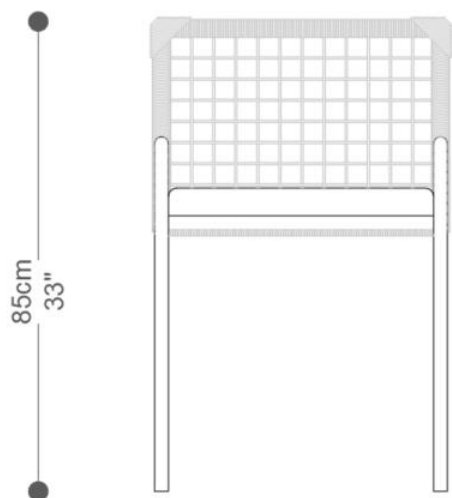

BRETON

CADEIRA
DELLA SPIGA

COLEÇÃO BRASIL

POR:
Estúdio Breton

CADEIRA DELLA SPIGA COM BRAÇO

CADEIRA
DELLA SPIGA

BRETON

CADEIRA DELLA SPIGA SEM BRAÇO

CADEIRA
DELLA SPIGA

BRETON

CADEIRA DELLA SPIGA COM BRAÇO

CADEIRA
DELLA SPIGA

BRETON

CADEIRA DELLA SPIGA SEM BRAÇO

GARANTIA: 1 ano

EMBALAGEM: O produto é embalado em papelão, com bordas e cantos protegidos com cantoneiras de polietileno e envolto em filme plástico.

CADEIRA
DELLA SPIGA

BRETON

Diferenciais:

- Revestimento em cordão náutico 4mm nas cores do mostruário;
- Estrutura leve e resistente em alumínio com pintura nas cores da laca

CADEIRA
DELLA SPIGA

BRETON

 Cadeira revestida em cordão náutico 4mm, estrutura em alumínio pintado nas cores da laca.