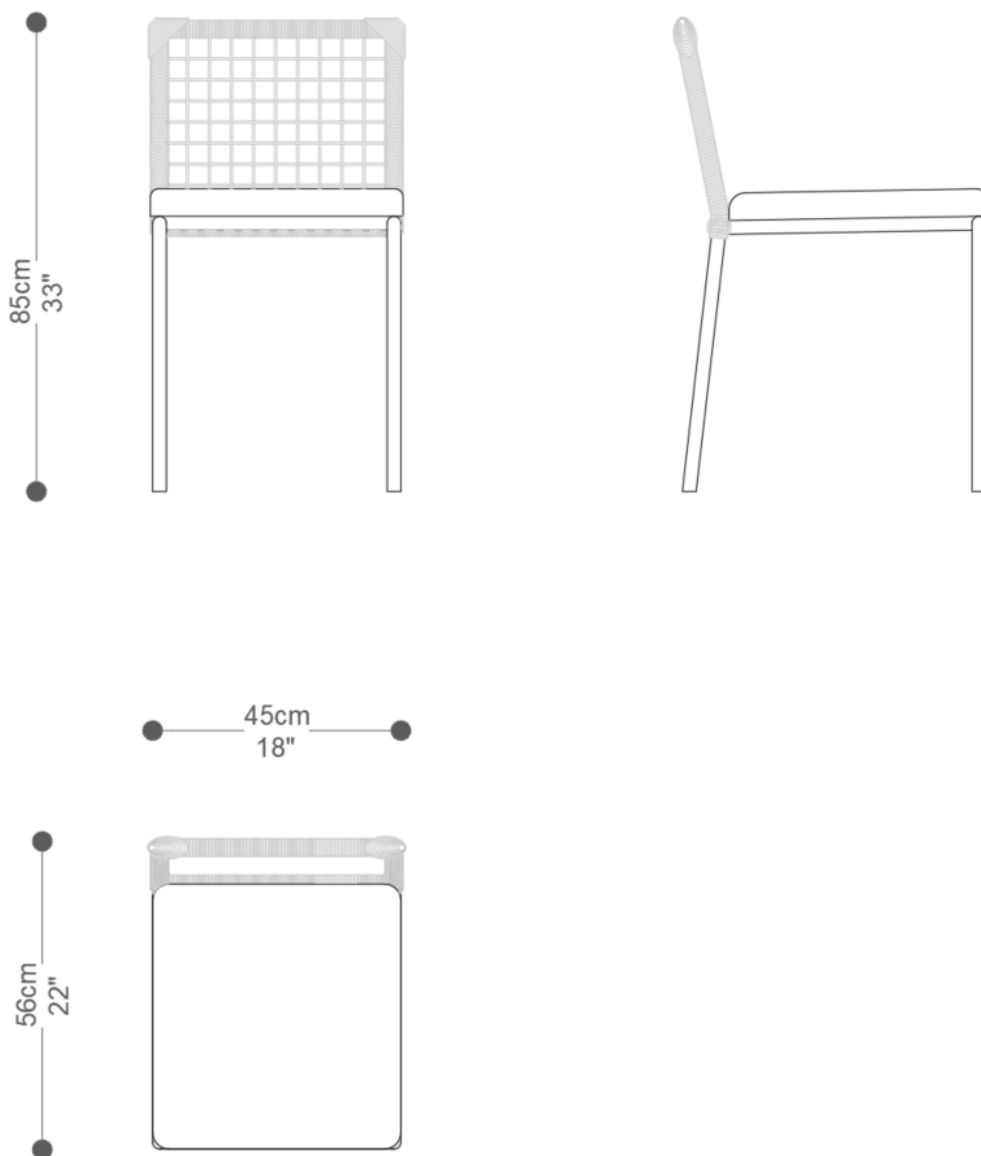

CADEIRA
DELLA SPIGA

BRETON

CADEIRA DELLA SPIGA COM BRAÇO

CADEIRA
DELLA SPIGA

BRETON

CADEIRA DELLA SPIGA SEM BRAÇO

GARANTIA: 1 ano

EMBALAGEM: O produto é embalado em papelão, com bordas e cantos protegidos com cantoneiras de polietileno e envolto em filme plástico.

CADEIRA
DELLA SPIGA

BRETON

Diferenciais:

- Revestimento em cordão náutico 4mm nas cores do mostruário;
- Estrutura leve e resistente em alumínio com pintura nas cores da laca

CADEIRA
DELLA SPIGA

BRETON

 Cadeira revestida em cordão náutico 4mm, estrutura em alumínio pintado nas cores da laca.